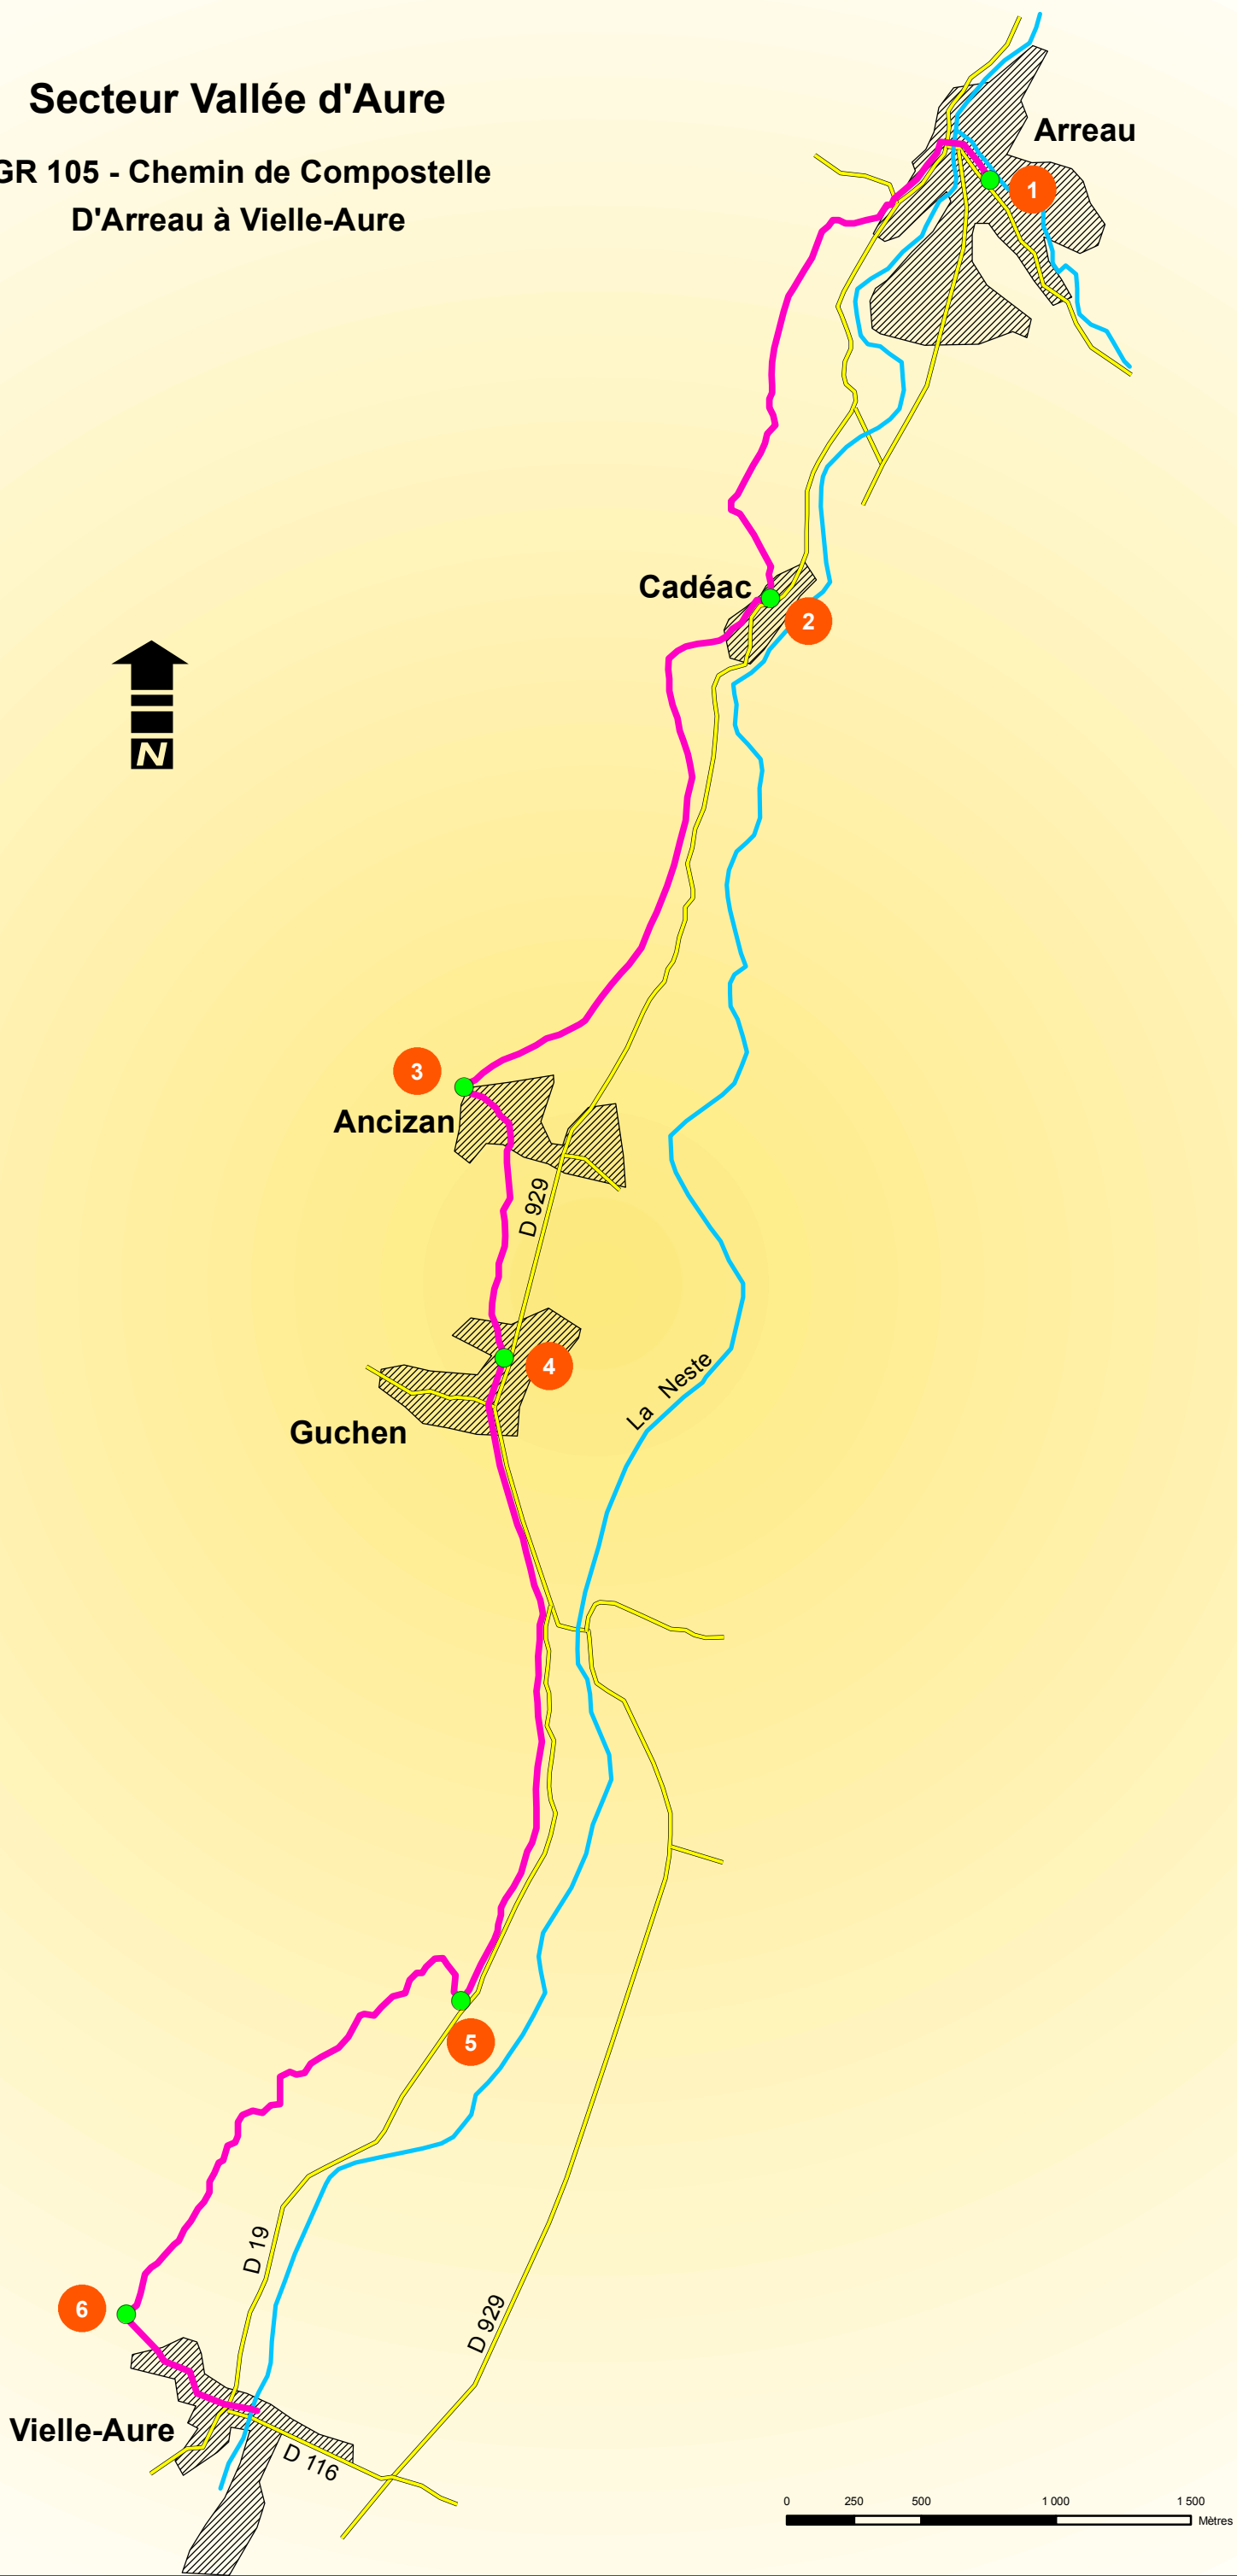

Secteur Vallée d'Aure

GR 105 - Chemin de Compostelle
D'Arreau à Vielle-Aure

Arreau

Cadéac

Ancizan

Guchen

Vielle-Aure