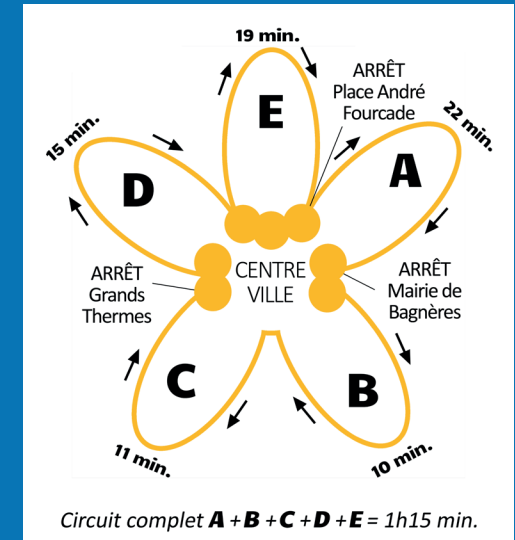

La Ville de Bagnères-de-Bigorre et la Communauté de Communes de la Haute-Bigorre vous proposent une

Navette gratuite

Du lundi au samedi
(y compris les jours fériés)

5 rotations par jour

Du 1^{er} mai au 31 octobre 2018