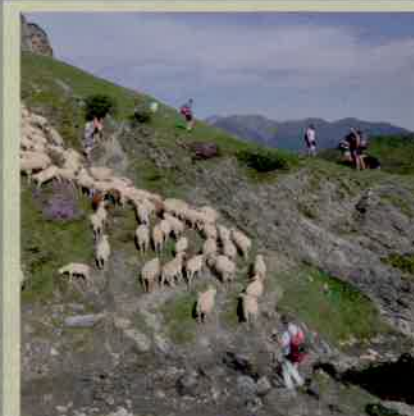

Cluedo animalier

...AVEC LE BUREAU MONTAGNE  
DU VAL D'AZUN

Canyoning

MERCREDI  
Randonnée cirque de Gavarnie

MERCREDI  
Soirée astronomie

Trottinettes tout terrain (TTT)

Balade avec un berger

Cani-rando

Escalad'arbre

Spéléologie

Tout un panel d'activités est ainsi proposé tout au long de l'année : randonnées (à pied et en raquettes), traîneaux à chiens, spéléo, canyon, VTT, trail, course d'orientation et TTT.

L'expérience et l'enthousiasme sont la marque de fabrique du Bureau Montagne.

Faites le premier pas, vous ne le regretterez pas !

Durant tout l'été, en partenariat avec l'office de tourisme du Val d'Azun, nous proposons 4 randonnées familiales :

- rencontre pastorale
- rencontre avec les marmottes
- orientation ludique
- initiation trail