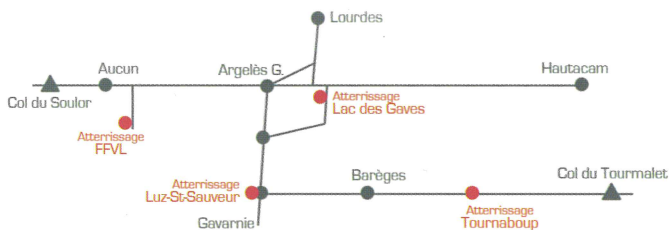

www.ski-parapente-pyrenees.com

PAYS TOY

Grand Tourmalet, Barèges, La Mongie

Vol du Tourmalet, dénivelé 800 m	85 € / 90 € vac.*
Vol du Grand Tourmalet, dénivelé 1000 m	120 €
Vol du Pic du Midi	180 €

Luz Ardiden

Vol de Luz Ardiden, dénivelé 1200 m	95 € / 100 € vac.*
---	--------------------

Gavarnie

Vol du Cirque de Gavarnie	180 €
---------------------------------	-------

Val d'Azun

Vol de Couraduc, dénivelé 650 m	85 € / 90 € vac.*
---------------------------------------	-------------------

Pays des Gaves

Vol du Hautacam, dénivelé 1300 m	95 € / 100 € vac.*
--	--------------------

En hiver

Vol à ski du Grand Tourmalet, dénivelé 1000 m ...	120 €
---	-------

* vac. : Vacances scolaires

LES MOYENS DE LA LIBERTÉ