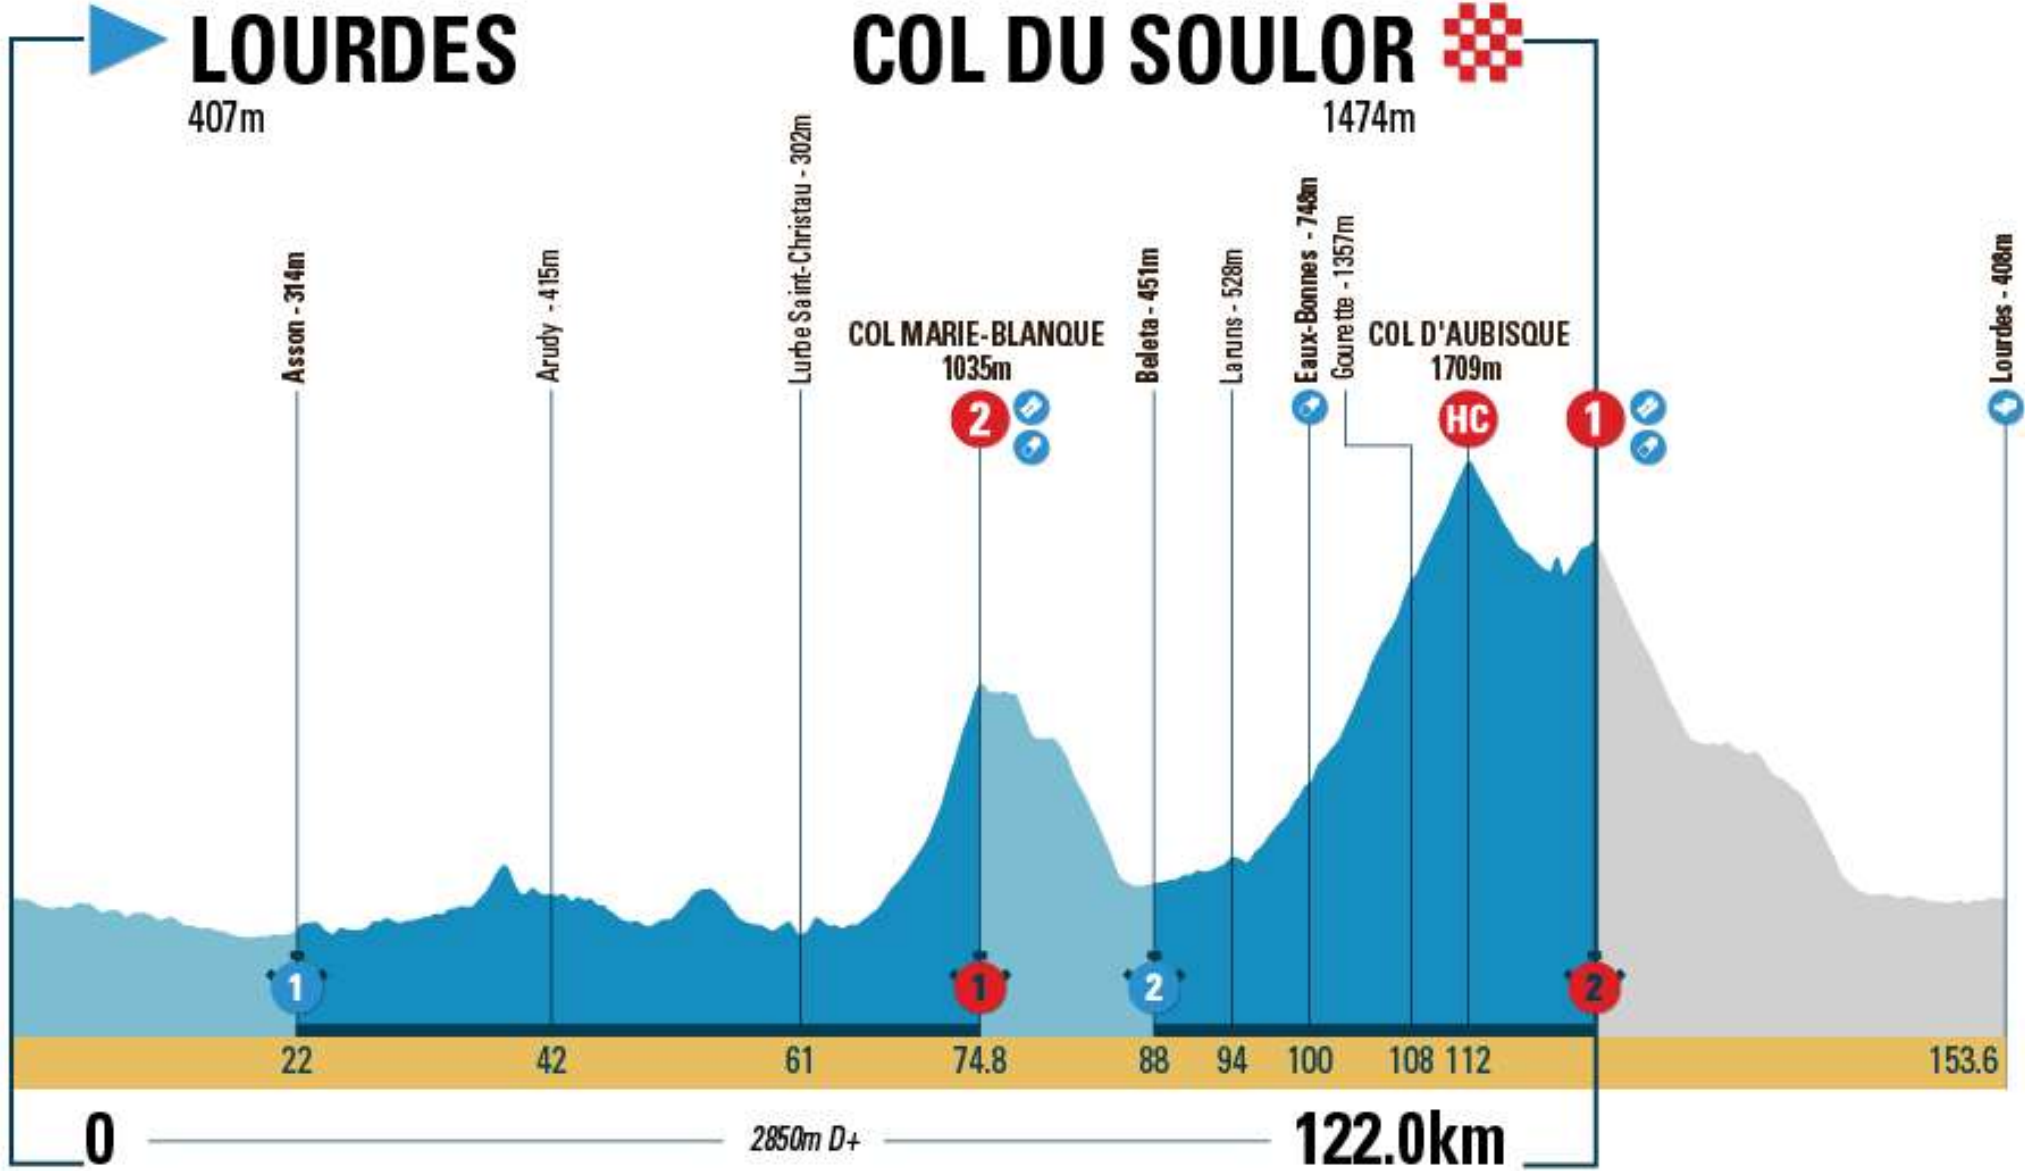

LOURDES

407m

COL DU SOULOR

1474m

0

2850m D+

122.0km