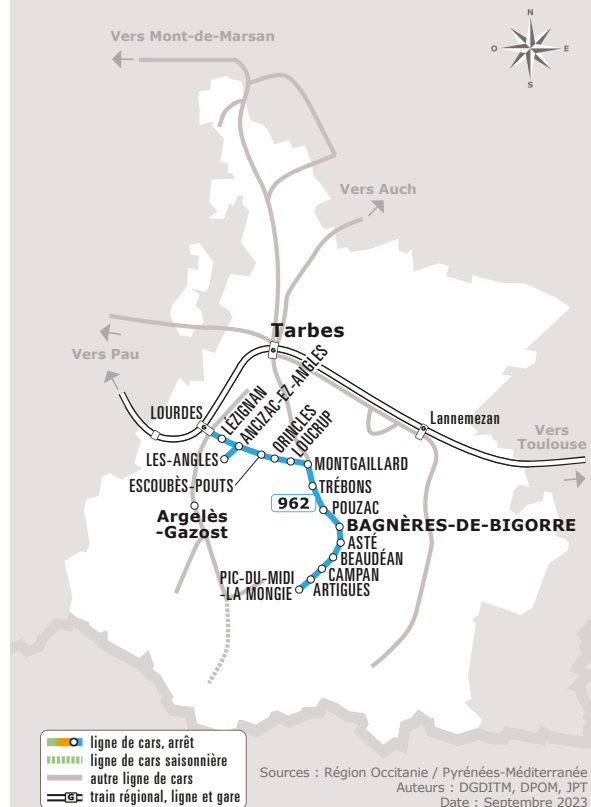

LOURDES > BAGNERES DE BIGORRE

JOURS DE LA SEMAINE		LàV	LàV	LàV	LàV	LàV	LàV	SD	SD	S
PERIODE SCOLAIRE		●	●	●	●	●	●	●	●	●
VACANCES SCOLAIRES - ZONE C			●	●	●	●	●	●	●	●
ETE			●	●	●	●	●	●	●	●
Mode de transport		962	962	962	962	962	962	962	962	962
LOURDES	Gare SNCF	07:10	07:53	12:10	12:53	17:00	18:10	07:53	12:15	17:15
	Le Paradis		07:58	12:15				07:58	12:20	
	LEP de l'Arrouza			12:16		17:05	18:15			
	Gare Routière	07:15	08:05	12:17	13:05	17:12	18:18	08:05	12:27	17:20
	Lapacca			12:18		17:18	18:21			
Anclades Crois Rd141		07:20	08:08	12:23	13:08	17:23	18:23	08:08	12:30	17:22
	Arrêt D937	07:23		12:26		17:26	18:25			17:25
LÉZIGNAN		07:25	08:09	12:28	13:09	17:28	18:30	08:09	12:31	17:27
	Le Relais			12:30		17:30	18:32			
ARCIZAC-EZ-ANGLES	Mairie			12:31		17:31	18:33			
LES ANGLES	Centre			12:32		17:32	18:34			
ARCIZAC-EZ-ANGLES	D937	07:27	08:10	12:32	13:10	17:32	18:34	08:10	12:32	17:29
ESCOUBÈS-POUTS	Lavoir	07:29		12:34		17:34	18:36			17:31
	Arrêt Rd937	07:31	08:13	12:36	13:13	17:36	18:38	08:13	12:35	17:33
LOUCRUP	Route de Lourdes	07:36	08:18	12:41	13:18	17:41	18:43	08:18	12:40	17:38
MONTGAILLARD	Cap de la Vielle	07:41	08:21	12:46	13:21	17:46	18:48	08:21	12:43	17:43
TRÉBONS	Place de l'Oignon	07:45	08:25	12:50	13:25	17:50	18:52	08:25	12:47	17:47
POUZAC	Avenue de la Mongie	07:47	08:27	12:52	13:27	17:52	18:54	08:27	12:49	17:49
	Parc des Activités	07:49	08:29	12:54	13:29	17:54	18:56	08:29	12:51	17:51
BAGNÈRES-DE-BIGORRE	Ancienne Gare SNCF ⁽¹⁾	07:51	08:31	12:56	13:31	17:56	18:58	08:31	12:53	17:53
	Église	07:52	08:32	12:57	13:32	17:57	18:59	08:32	12:54	17:54
	Lycée Victor Duruy	07:55								

■ Point desservi le Mercredi en Période scolaire

Sources : Région Occitanie / Pyrénées-Méditerranée
Auteurs : DGDITM, DPOM, JPT
Date : Septembre 2023

962 LOURDES > BAGNERES DE BIGORRE

Horaires Car liO

Hautes-pyrénées