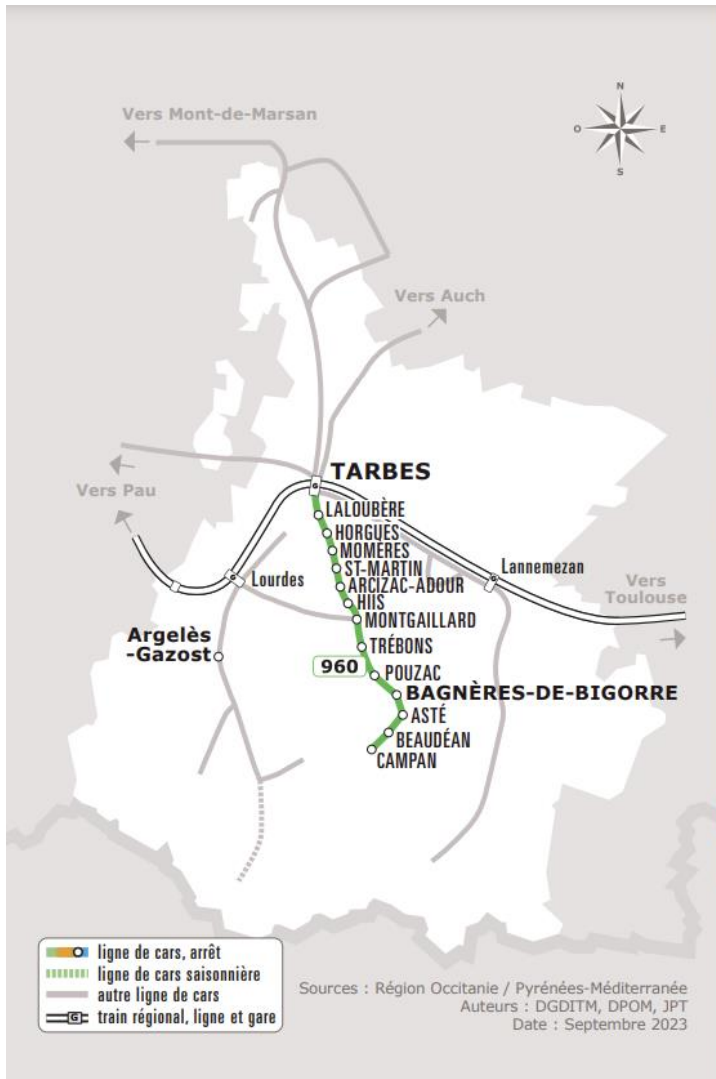

960 TARBES > BAGNÈRES DE BIGORRE

Horaires Car liO

Hautes-pyrénées

Horaires valables du **01/09/2024 au 31/08/2025**

lio-occitanie.fr

Télécharger l'appli liO Occitanie

Gamme tarifaire

- BILLET 1 VOYAGE: 2 €
- CARNET DE 10 VOYAGE TOUT PUBLIC: 15 €
- ABONNEMENT MENSUEL TOUT PUBLIC: 44 €
- ABONNEMENT MENSUEL JEUNES (-26 ANS): 20 €
- ABONNEMENT ANNUEL TOUT PUBLIC: 420 €
- ABONNEMENT ANNUEL JEUNES (-26 ANS): 195 €
- +0 POUR LES JEUNES DE 12/26 ANS: Gratuité dès le 11e trajet

Où acheter son titre de transport

- À bord du véhicule
- Sur l'application liO Occitanie
- +0 sur l'application Fairtiq rouge

Contact

0 806 800 350 Service gratuit + prix appel

Téléchargez l'application liO Occitanie

Disponible sur **App Store**

Disponible sur **Google Play**

Ne pas jeter sur la voie publique.

Pour une information actualisée, privilégiez l'application liO Occitanie.

Calendrier de circulation

2024		2025		2024		2025		2024		2025		2024		2025	
Sept	Oct	Nov	Déc	Jan	Fév	Mars	Avril	Mai	Juin	Juil	Août	Sept	Oct	Nov	Déc
D 1	M 1	V 1	D 1	Me 1	S 1	S 1	M 1	J 1	D 1	M 1	V 1	D 1	M 1	V 1	D 1
L 2	Me 2	S 2	L 2	J 2	D 2	D 2	Me 2	V 2	L 2	Me 2	S 2	L 2	Me 2	S 2	L 2
M 3	J 3	D 3	M 3	V 3	L 3	L 3	J 3	S 3	M 3	J 3	D 3	M 3	J 3	D 3	M 3
Me 4	V 4	L 4	Me 4	S 4	M 4	M 4	V 4	D 4	Me 4	V 4	L 4	Me 4	V 4	L 4	Me 4
J 5	S 5	M 5	J 5	D 5	Me 5	Me 5	S 5	L 5	J 5	S 5	M 5	J 5	S 5	M 5	J 5
V 6	D 6	Me 6	V 6	L 6	J 6	J 6	D 6	M 6	V 6	D 6	Me 6	V 6	D 6	Me 6	V 6
S 7	L 7	J 7	S 7	M 7	V 7	V 7	L 7	Me 7	S 7	L 7	J 7	S 7	L 7	J 7	S 7
D 8	M 8	V 8	D 8	Me 8	S 8	S 8	M 8	J 8	D 8	M 8	V 8	D 8	M 8	V 8	D 8
L 9	Me 9	S 9	L 9	J 9	D 9	D 9	Me 9	V 9	L 9	Me 9	S 9	L 9	Me 9	S 9	L 9
M 10	J 10	D 10	M 10	V 10	L 10	L 10	J 10	S 10	M 10	J 10	D 10	M 10	J 10	D 10	M 10
Me 11	V 11	L 11	Me 11	S 11	M 11	M 11	V 11	D 11	Me 11	V 11	L 11	Me 11	V 11	L 11	Me 11
J 12	S 12	M 12	J 12	D 12	Me 12	Me 12	S 12	L 12	J 12	S 12	M 12	J 12	S 12	M 12	J 12
V 13	D 13	Me 13	V 13	L 13	J 13	J 13	D 13	M 13	V 13	D 13	Me 13	V 13	D 13	Me 13	V 13
S 14	L 14	J 14	S 14	M 14	V 14	V 14	L 14	Me 14	S 14	L 14	J 14	S 14	L 14	J 14	S 14
D 15	M 15	V 15	D 15	Me 15	S 15	S 15	M 15	J 15	D 15	M 15	V 15	D 15	M 15	V 15	D 15
L 16	Me 16	S 16	L 16	J 16	D 16	D 16	Me 16	V 16	L 16	Me 16	S 16	L 16	Me 16	S 16	L 16
M 17	J 17	D 17	M 17	V 17	L 17	L 17	J 17	S 17	M 17	J 17	D 17	M 17	J 17	D 17	M 17
Me 18	V 18	L 18	Me 18	S 18	M 18	M 18	V 18	D 18	Me 18	V 18	L 18	Me 18	V 18	L 18	Me 18
J 19	S 19	M 19	J 19	D 19	Me 19	Me 19	S 19	L 19	J 19	S 19	M 19	J 19	S 19	M 19	J 19
V 20	D 20	Me 20	V 20	L 20	J 20	J 20	D 20	M 20	V 20	D 20	Me 20	V 20	D 20	Me 20	V 20
S 21	L 21	J 21	S 21	M 21	V 21	V 21	L 21	Me 21	S 21	L 21	J 21	S 21	L 21	J 21	S 21
D 22	M 22	V 22	D 22	Me 22	S 22	S 22	M 22	J 22	D 22	M 22	V 22	D 22	M 22	V 22	D 22
L 23	Me 23	S 23	L 23	J 23	D 23	D 23	Me 23	V 23	L 23	Me 23	S 23	L 23	Me 23	S 23	L 23
M 24	J 24	D 24	M 24	V 24	L 24	L 24	J 24	S 24	M 24	J 24	D 24	M 24	J 24	D 24	M 24
Me 25	V 25	L 25	Me 25	S 25	M 25	M 25	V 25	D 25	Me 25	V 25	L 25	Me 25	V 25	L 25	Me 25
J 26	S 26	M 26	J 26	D 26	Me 26	Me 26	S 26	L 26	J 26	S 26	M 26	J 26	S 26	M 26	J 26
V 27	D 27	Me 27	V 27	L 27	J 27	J 27	D 27	M 27	V 27	D 27	Me 27	V 27	D 27	Me 27	V 27
S 28	L 28	J 28	S 28	M 28	V 28	V 28	L 28	Me 28	S 28	L 28	J 28	S 28	L 28	J 28	S 28
D 29	M 29	V 29	D 29	Me 29	S 29	S 29	M 29	J 29	D 29	M 29	V 29	D 29	M 29	V 29	D 29
L 30	Me 30	S 30	L 30	J 30	D 30	D 30	Me 30	V 30	L 30	Me 30	S 30	L 30	Me 30	S 30	L 30
	J 31		M 31	V 31			L 31	S 31			J 31	D 31			

Du 01.09.2024 au 31.08.2025