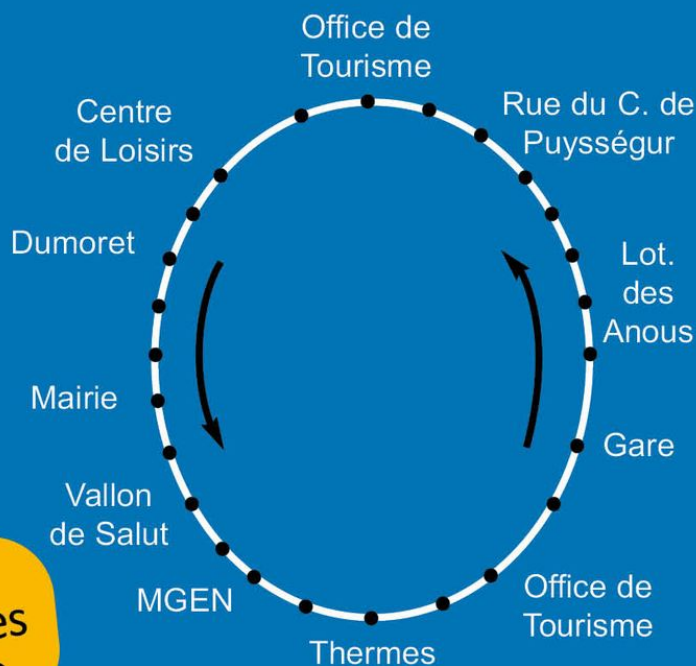

Navette gratuite

Le mercredi (journée)
et le samedi (matin)

y compris les jours fériés

Circuit
et horaires
au verso

De novembre 2023 au printemps 2024

Informations : 05 62 95 08 05

Le mercredi, la navette circule toute la journée.